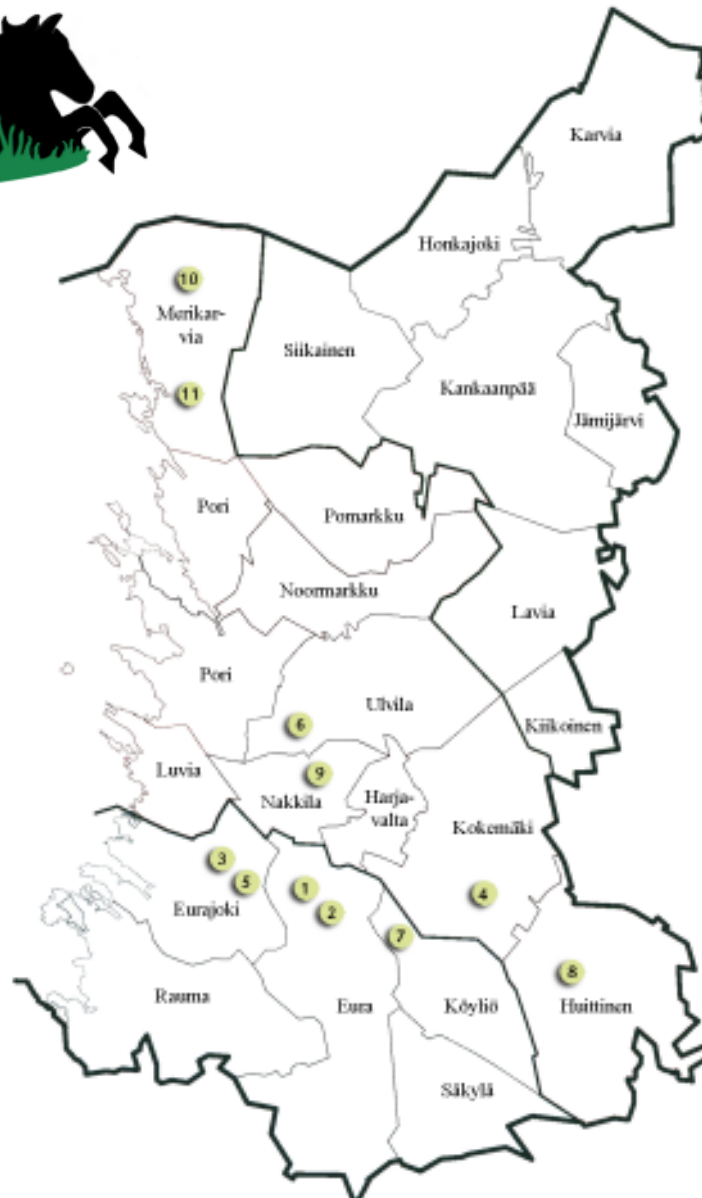

Tuotteet:

Latokuivattu kuivaheinä pikkupaalissa

Kuljetus:

Pakettiauto / traktori

Ota yhteyttä!

**Löydät meidät myös
Riimupiiristä.**

www.riimupiiri.fi

**Kunnon heinää
Satakunnasta**